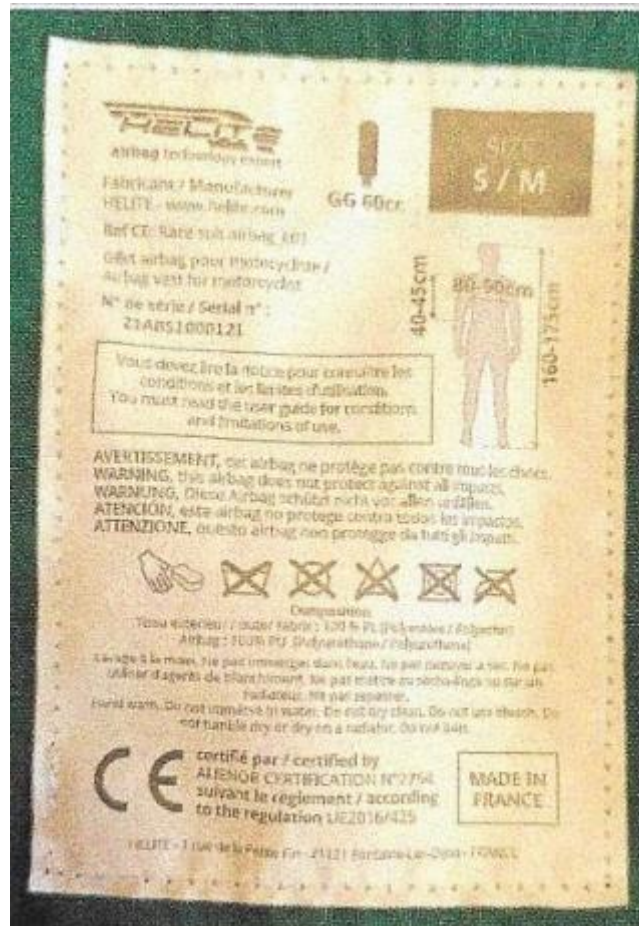

Helite Race Suit E01