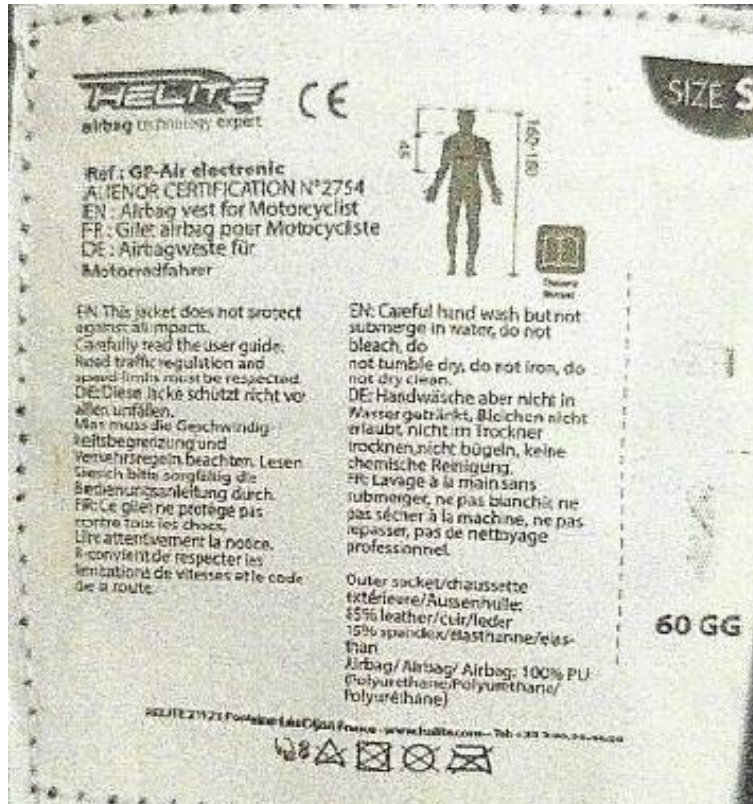

Helite e-GP'Air